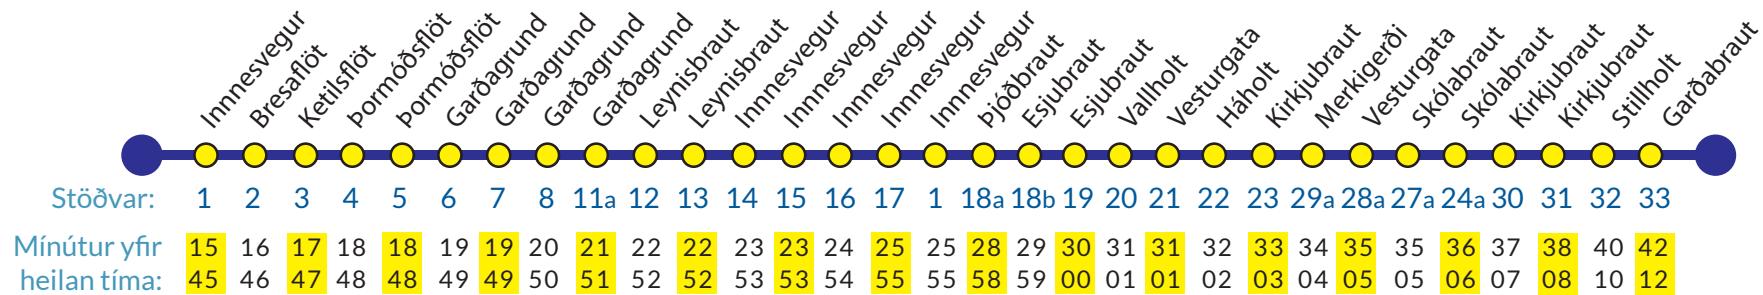

Akranesstrætó - tímatafla

mánudaga til föstudaga

Allar tímasetningar miðast við mínútur yfir heilan tíma

Morgunleið 07:10 - 09:40

Frá stöð nr. 1 (alla virka daga)
07:10 - 07:40 - 08:10 - 08:40 - 09:10 - 09:40

Frá Akratorgi (alla virka daga)
07:28 - 07:58 - 08:24 - 08:58 - 09:28 - 09:58

Seinni leið 11:15 - 17:45

Frá stöð nr. 1 (alla virka daga)
11:15 - 11:45 - 12:15 - 12:45 - 13:15 - 13:45 - 14:15
14:45 - 15:15 - 15:45 - 16:15 - 16:45 - 17:15 - 17:45

Frá Akratorgi (alla virka daga)
11:36 - 12:01 - 12:36 - 13:06 - 13:36 - 14:06 - 14:36
15:06 - 15:36 - 16:06 - 16:36 - 17:06 - 17:36 - 18:06

Ferðir kl. 15:45 og 16:06 falla niður frá 1. júní til 1. sept.