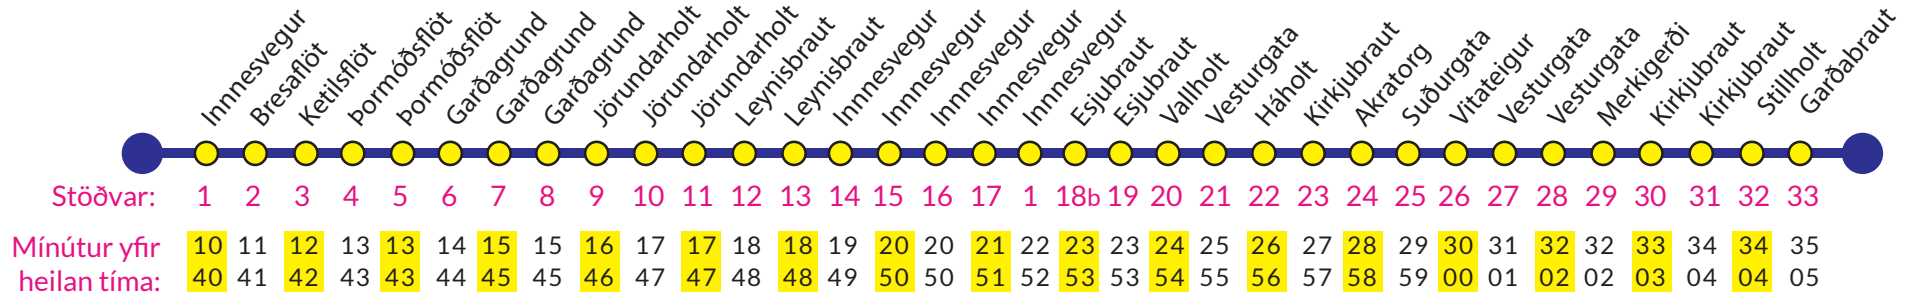

Akranesstrætó - tímatafla

mánudaga til föstudaga

Allar tímasetningar miðast við mínútur yfir heilan tíma

Morgunleið 07:10 - 09:40

Frá stöð nr. 1 (alla virka daga)
07:10 - 07:40 - 08:10 - 08:40 - 09:10 - 09:40

Frá Akratorgi (alla virka daga)
07:28 - 07:58 - 08:24 - 08:58 - 09:28 - 09:58

Seinni leið 11:15 - 17:45

Frá stöð nr. 1 (alla virka daga)
11:15 - 11:45 - 12:15 - 12:45 - 13:15 - 13:45 - 14:15
14:45 - 15:15 - 15:45 - 16:15 - 16:45 - 17:15 - 17:45

Frá Akratorgi (alla virka daga)
11:36 - 12:01 - 12:36 - 13:06 - 13:36 - 14:06 - 14:36
15:06 - 15:36 - 16:06 - 16:36 - 17:06 - 17:36 - 18:06

Ferðir kl. 15:45 og 16:06 falla niður frá 1. júní til 1. sept.